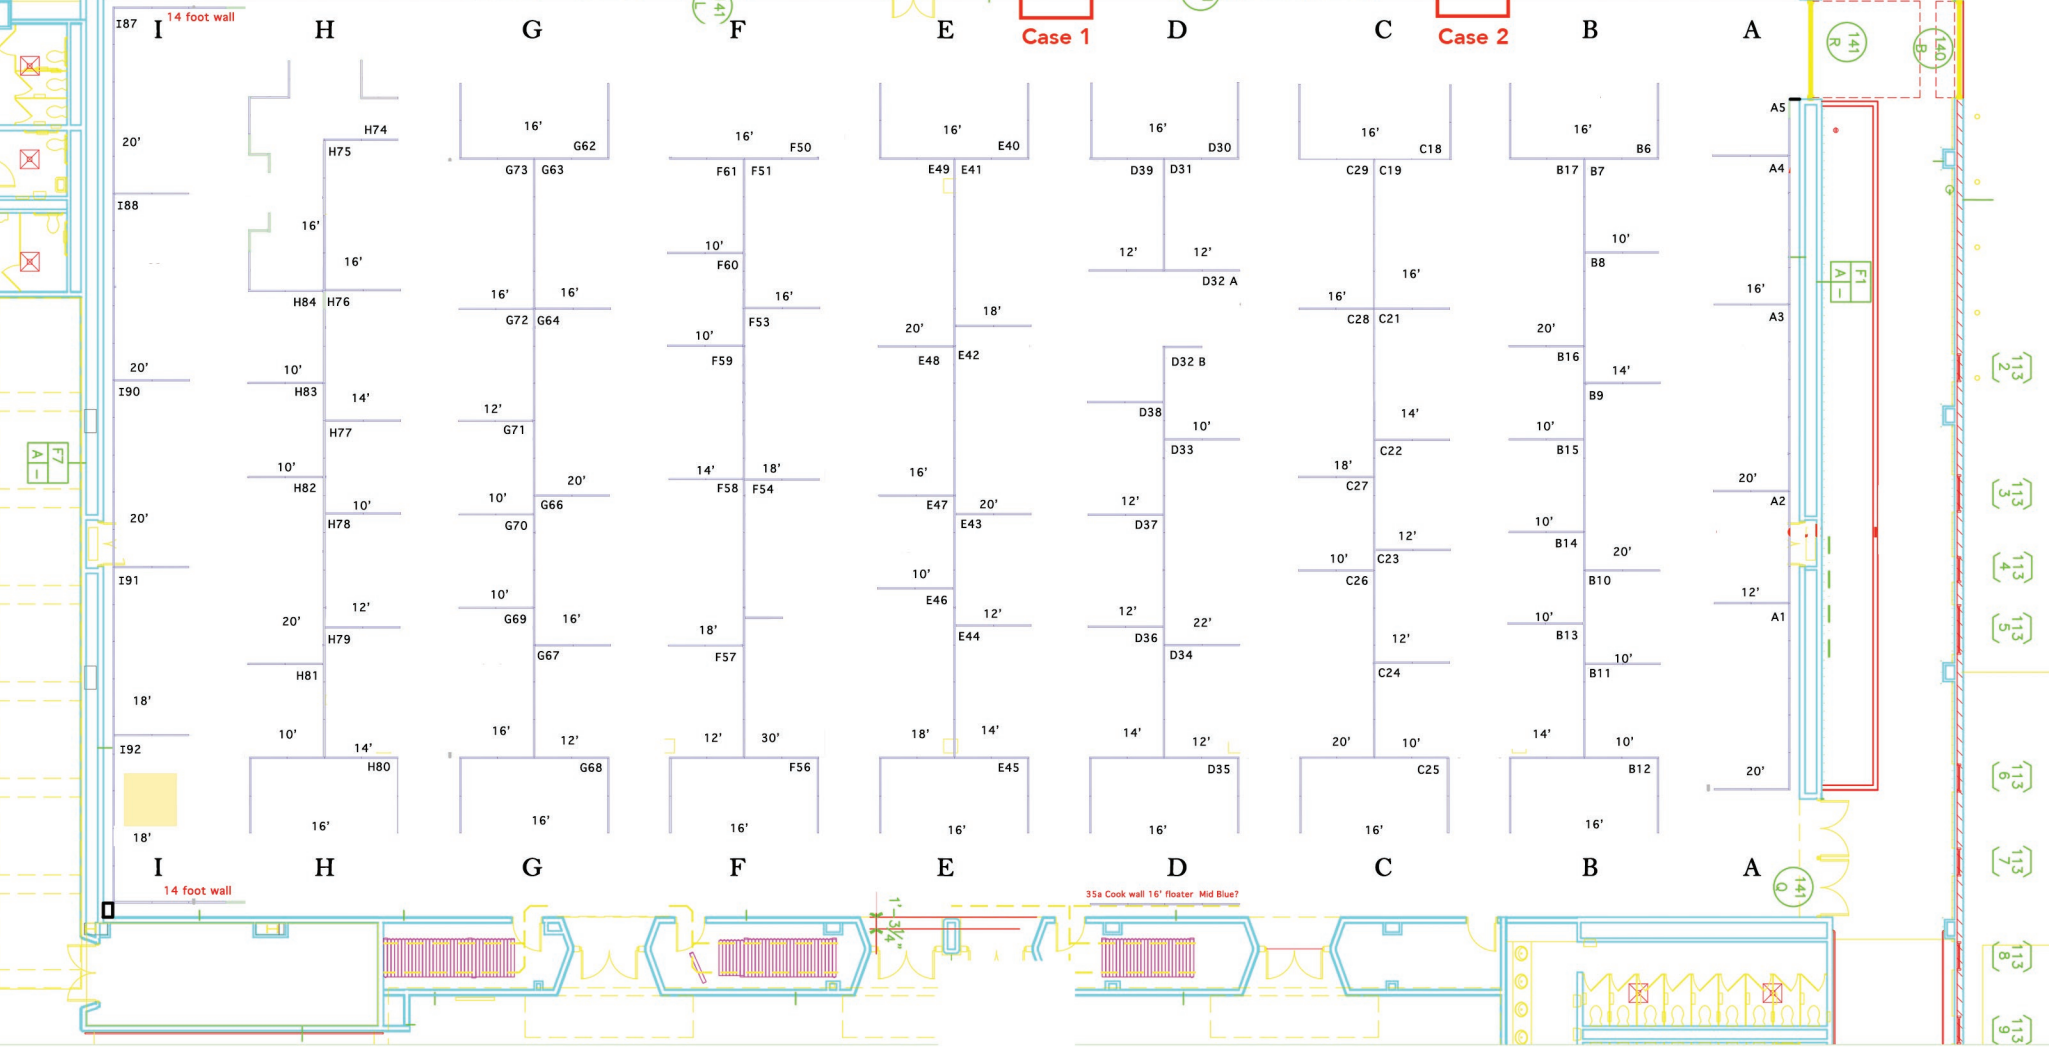

I87 14 foot wall

Case 1

Case 2

35a Cook wall 16' floater Mid Blue?

I 14 foot wall

13
2
13
4
13
5
13
6
13
7
13
8
13
9